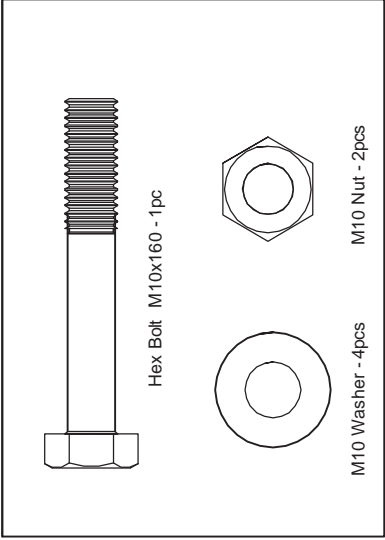

Nut: (M8)

2PCS

Hex Bolt: (M10x160)

1PC

Hex Bolt: (M10x70)

2PCS

Hex Bolt: (M10x20)

1PC

Hex Bolt: (M10x60)

1PC

Hex Bolt: (M8x40)

4PCS

Carriage Bolt: (M8x45)

2PCS

Hex Bolt: (M8x20)

4PCS

1

3

- Hex Bolt M8x20 - 8pcs
- Hex Bolt M8x40 - 4pcs
- Washer M8 - 12pcs