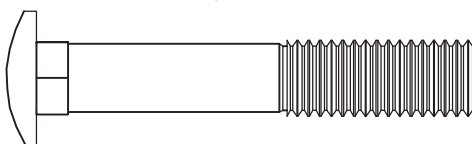

Nut: (M8)

2PCS

Hex Bolt: (M10x160)

1PC

Hex Bolt: (M10x70)

2PCS

Hex Bolt: (M10x20)

1PC

Hex Bolt: (M10x60)

1PC

Hex Bolt: (M8x40)

4PCS

Carriage Bolt: (M8x45)

2PCS

Hex Bolt: (M8x20)

4PCS

1

3

- Hex Bolt M8x20 - 8pcs
- Hex Bolt M8x40 - 4pcs
- Washer M8 - 12pcs