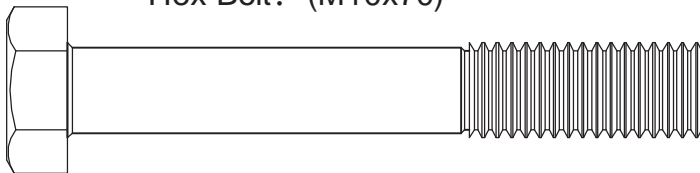

Nut: (M8)

2PCS

Hex Bolt: (M10x160)

1PC

Hex Bolt: (M10x70)

2PCS

Hex Bolt: (M10x20)

1PC

Hex Bolt: (M10x60)

1PC

Hex Bolt: (M8x40)

4PCS

Carriage Bolt: (M8x45)

2PCS

Hex Bolt: (M8x20)

4PCS

1

3

- Hex Bolt M8x20 - 8pcs
- Hex Bolt M8x40 - 4pcs
- Washer M8 - 12pcs