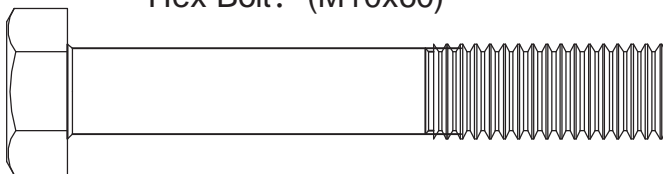

Nut: (M8)

2PCS

Hex Bolt: (M10x160)

1PC

Hex Bolt: (M10x70)

2PCS

Hex Bolt: (M10x20)

1PC

Hex Bolt: (M10x60)

1PC

Hex Bolt: (M8x40)

4PCS

Carriage Bolt: (M8x45)

2PCS

Hex Bolt: (M8x20)

4PCS

1

3

- Hex Bolt M8x20 - 8pcs
- Hex Bolt M8x40 - 4pcs
- Washer M8 - 12pcs