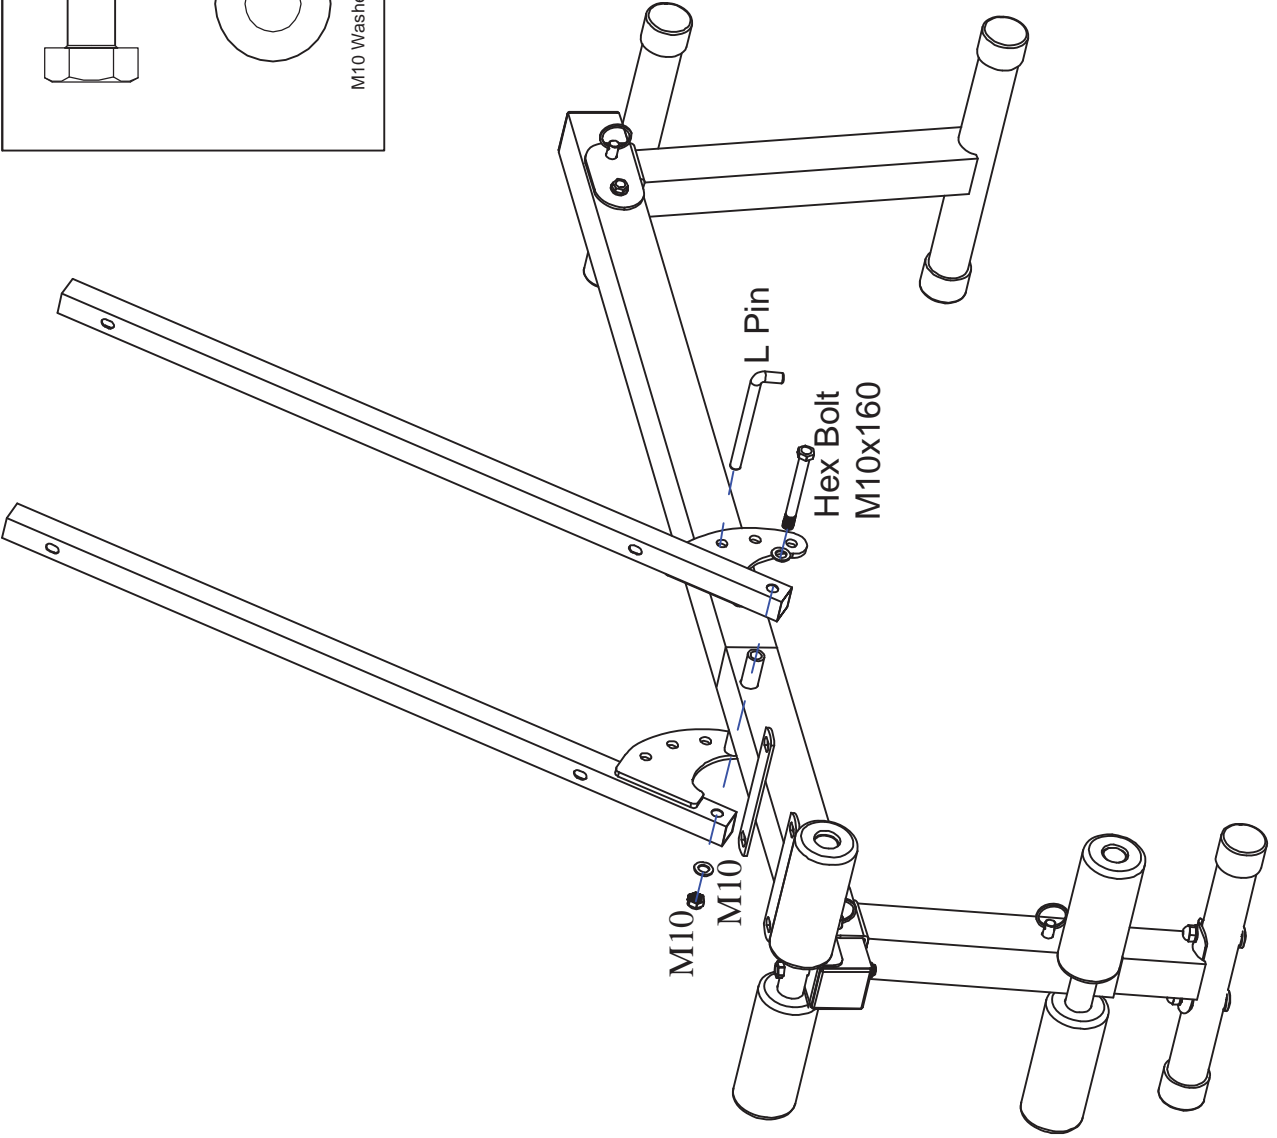

Nut: (M8)

2PCS

Hex Bolt: (M10x160)

1PC

Hex Bolt: (M10x70)

2PCS

Hex Bolt: (M10x20)

1PC

Hex Bolt: (M10x60)

1PC

Hex Bolt: (M8x40)

4PCS

Carriage Bolt: (M8x45)

2PCS

Hex Bolt: (M8x20)

4PCS

1

3

- Hex Bolt M8x20 - 8pcs
- Hex Bolt M8x40 - 4pcs
- Washer M8 - 12pcs