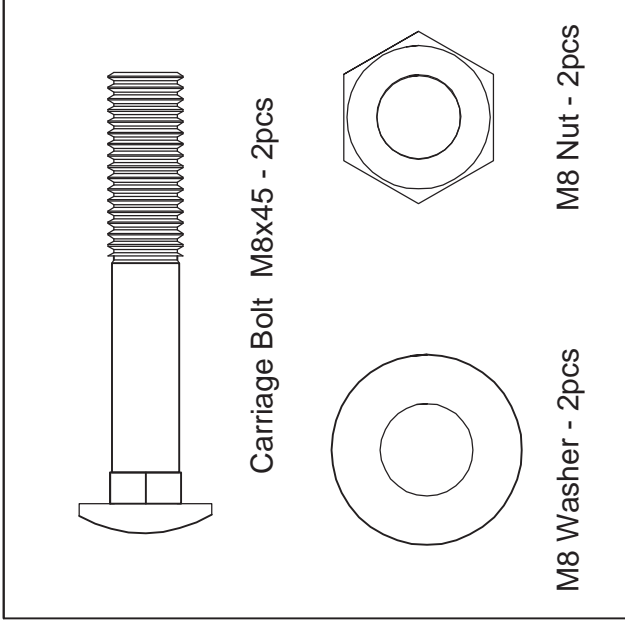

Nut: (M8)

2PCS

Hex Bolt: (M10x160)

1PC

Hex Bolt: (M10x70)

2PCS

Hex Bolt: (M10x20)

1PC

Hex Bolt: (M10x60)

1PC

Hex Bolt: (M8x40)

4PCS

Carriage Bolt: (M8x45)

2PCS

Hex Bolt: (M8x20)

4PCS

1

3

- Hex Bolt M8x20 - 8pcs
- Hex Bolt M8x40 - 4pcs
- Washer M8 - 12pcs