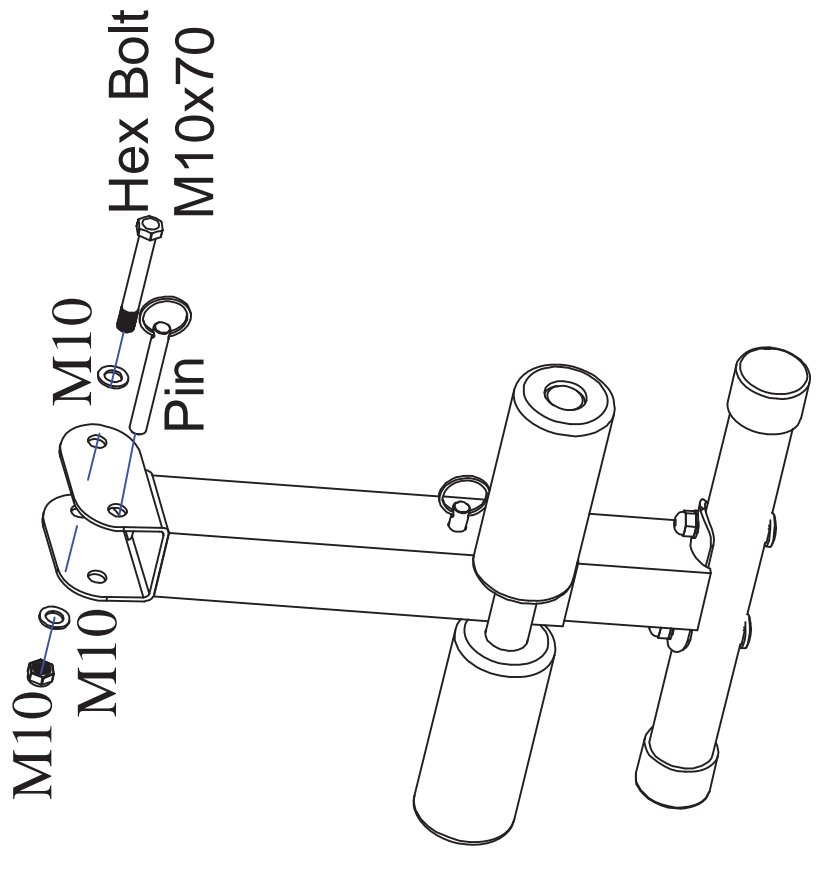

Nut: (M8)

2PCS

Hex Bolt: (M10x160)

1PC

Hex Bolt: (M10x70)

2PCS

Hex Bolt: (M10x20)

1PC

Hex Bolt: (M10x60)

1PC

Hex Bolt: (M8x40)

4PCS

Carriage Bolt: (M8x45)

2PCS

Hex Bolt: (M8x20)

4PCS

1

3

- Hex Bolt M8x20 - 8pcs
- Hex Bolt M8x40 - 4pcs
- Washer M8 - 12pcs