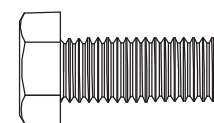

Nut: (M8)

2PCS

Hex Bolt: (M10x160)

1PC

Hex Bolt: (M10x70)

2PCS

Hex Bolt: (M10x20)

1PC

Hex Bolt: (M10x60)

1PC

Hex Bolt: (M8x40)

4PCS

Carriage Bolt: (M8x45)

2PCS

Hex Bolt: (M8x20)

4PCS

1

3

- Hex Bolt M8x20 - 8pcs
- Hex Bolt M8x40 - 4pcs
- Washer M8 - 12pcs