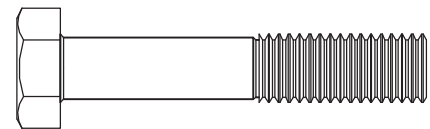

Nut: (M8)

2PCS

Hex Bolt: (M10x160)

1PC

Hex Bolt: (M10x70)

2PCS

Hex Bolt: (M10x20)

1PC

Hex Bolt: (M10x60)

1PC

Hex Bolt: (M8x40)

4PCS

Carriage Bolt: (M8x45)

2PCS

Hex Bolt: (M8x20)

4PCS