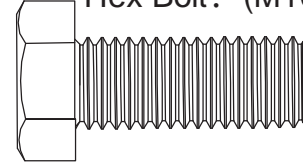

Nut: (M8)

2PCS

Hex Bolt: (M10x160)

1PC

Hex Bolt: (M10x70)

2PCS

Hex Bolt: (M10x20)

1PC

Hex Bolt: (M10x60)

1PC

Hex Bolt: (M8x40)

4PCS

Carriage Bolt: (M8x45)

2PCS

Hex Bolt: (M8x20)

4PCS

1

3

- Hex Bolt M8x20 - 8pcs
- Hex Bolt M8x40 - 4pcs
- Washer M8 - 12pcs