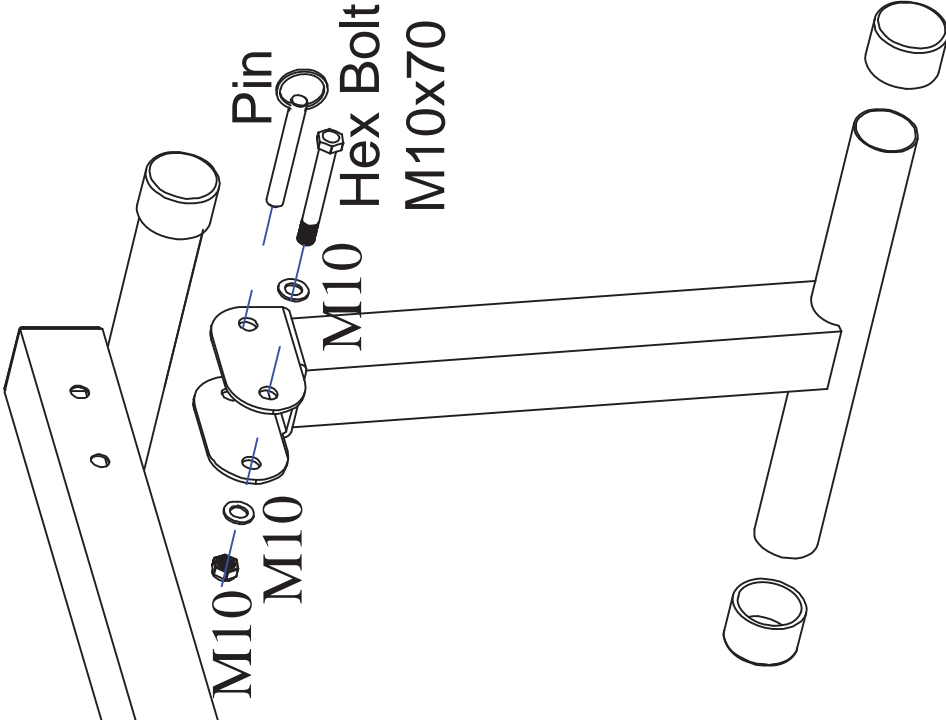

Nut: (M8)

2PCS

Hex Bolt: (M10x160)

1PC

Hex Bolt: (M10x70)

2PCS

Hex Bolt: (M10x20)

1PC

Hex Bolt: (M10x60)

1PC

Hex Bolt: (M8x40)

4PCS

Carriage Bolt: (M8x45)

2PCS

Hex Bolt: (M8x20)

4PCS

1

3

- Hex Bolt M8x20 - 8pcs
- Hex Bolt M8x40 - 4pcs
- Washer M8 - 12pcs