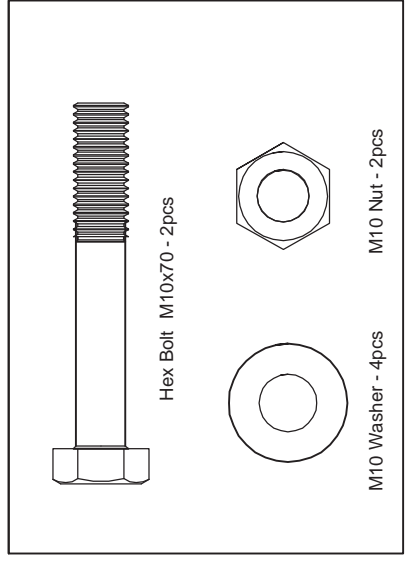

Nut: (M8)

2PCS

Hex Bolt: (M10x160)

1PC

Hex Bolt: (M10x70)

2PCS

Hex Bolt: (M10x20)

1PC

Hex Bolt: (M10x60)

1PC

Hex Bolt: (M8x40)

4PCS

Carriage Bolt: (M8x45)

2PCS

Hex Bolt: (M8x20)

4PCS

1

3

- Hex Bolt M8x20 - 8pcs
- Hex Bolt M8x40 - 4pcs
- Washer M8 - 12pcs