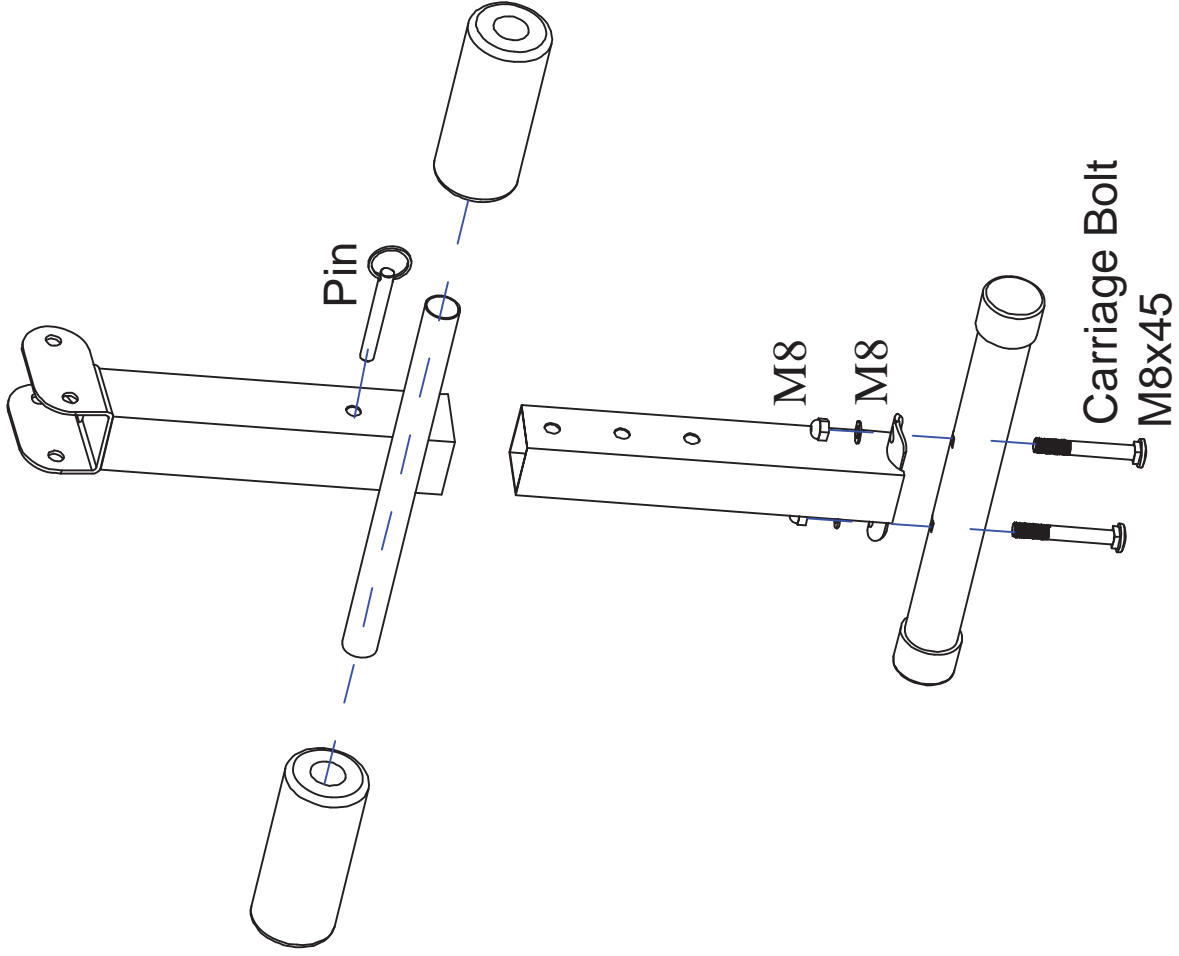

Nut: (M8)

2PCS

Hex Bolt: (M10x160)

1PC

Hex Bolt: (M10x70)

2PCS

Hex Bolt: (M10x20)

1PC

Hex Bolt: (M10x60)

1PC

Hex Bolt: (M8x40)

4PCS

Carriage Bolt: (M8x45)

2PCS

Hex Bolt: (M8x20)

4PCS

1

3

- Hex Bolt M8x20 - 8pcs
- Hex Bolt M8x40 - 4pcs
- Washer M8 - 12pcs